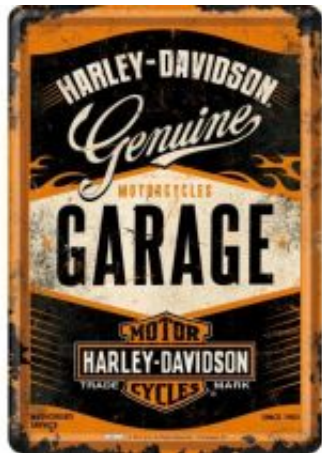

Link do produktu: <https://www.retroart.pl/10281-pocztowka-14x10-cm-harley-davidson-p-1616.html>

10281 Pocztaówka 14x10 cm Harley-Davidson

Cena brutto	16,49 zł
Cena netto	13,41 zł
Dostępność	Dostępność - 3 dni
Czas wysyłki	24 godziny
Numer katalogowy	10281
Kod EAN	4036113102818
Producent	Nostalgic-Art Merchandising GmbH

Opis produktu

Nasze pocztówki to oryginalny pomysł na prezent lub upominek. Wykonane z wytrzymałej i sztywnej blachy w rozmiarze 14x10cm. Pomalowane odporną na ścieranie farbą i dodatkowo zabezpieczone lakierem ochronnym. Każda zapakowana jest w foliowe opakowanie, w zestawie otrzymują Państwo kopertę aby życzenia lub pozdrowienia dotarły bezpiecznie do adresata. Metalowa pocztówka jest ciekawszą i trwalszą pamiątką od tradycyjnej papierowej.