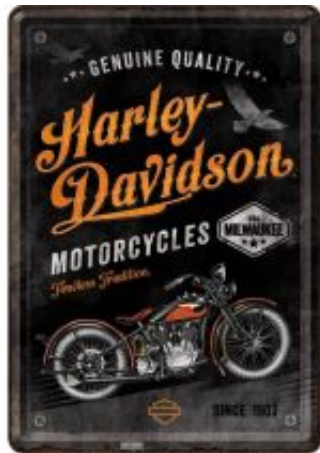

Link do produktu: <https://www.retroart.pl/10329-pocztowka-14x10-cm-harley-timeless-p-3429.html>

### Opis produktu

Nasze pocztówki to oryginalny pomysł na prezent lub upominek. Wykonane z wytrzymałej i sztywnej blachy w rozmiarze 14x10cm. Pomalowane odporną na ścieranie farbą i dodatkowo zabezpieczone lakierem ochronnym. Każda zapakowana jest w foliowe opakowanie, w zestawie otrzymują Państwo kopertę aby życzenia lub pozdrowienia dotarły bezpiecznie do adresata. Metalowa pocztówka jest ciekawszą i trwalszą pamiątką od tradycyjnej papierowej.