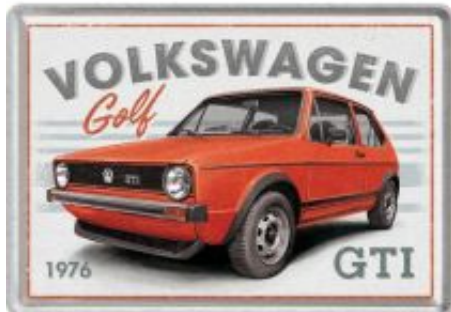

Link do produktu: <https://www.retroart.pl/10340-pocztowka-14x10-cm-vw-golf-gti-p-4167.html>

10340 Pocztówka 14x10 cm VW Golf - GTI

Cena brutto	16,49 zł
Cena netto	13,41 zł
Dostępność	Dostępny
Czas wysyłki	24 godziny
Numer katalogowy	10340
Kod EAN	4036113103402
Producent	Nostalgic-Art Merchandising GmbH

Opis produktu

Pocztówki 10x14

Nasze pocztówki to oryginalny pomysł na prezent lub upominek. Wykonane z wytrzymałej i sztywnej blachy w rozmiarze 14x10cm. Pomalowane odporną na ścieranie farbą i dodatkowo zabezpieczone lakierem ochronnym. Każda zapakowana jest w foliowe opakowanie, w zestawie otrzymują Państwo kopertę aby życzenia lub pozdrowienia dotarły bezpiecznie do adresata. Metalowa pocztówka jest ciekawszą i trwalszą pamiątką od tradycyjnej papierowej.