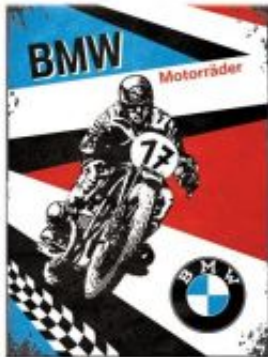

Link do produktu: <https://www.retroart.pl/14324-magnes-bmw-motorrader-p-1847.html>

14324 Magnes BMW - Motorrader

Cena brutto	12,99 zł
Cena netto	10,56 zł
Dostępność	Dostępny
Czas wysyłki	24 godziny
Numer katalogowy	14324
Kod EAN	4036113143248
Producent	Nostalgic-Art Merchandising GmbH

Opis produktu

Magnes 6x8

Magnes o wymiarach 6x8cm. Mocny metalowy, pełnowymiarowy, pokryty lakierem ochronnym. Pakowane w folię zabezpieczającą.

Na produktach pojawiają się różne motywy tematyczne, każdy z nich ma inne znaczenie lub jest historią znanej światowej marki. Znajdź swój ulubiony motyw w naszych produktach i zgromadź całą kolekcję.