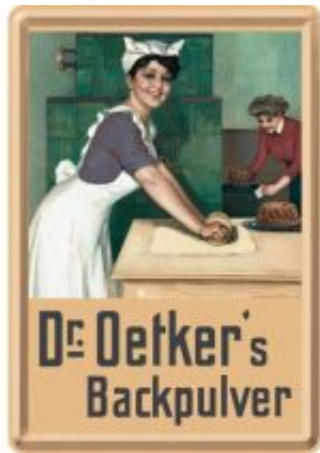

Link do produktu: <https://www.retroart.pl/16458-pocztowka-14x10-cm-dr-oetker-ba-p-1666.html>

16458 Pocztówka 14x10 cm Dr. Oetker - Bä

Cena brutto	16,49 zł
Cena netto	13,41 zł
Dostępność	Zapytaj o dostępność
Czas wysyłki	24 godziny
Numer katalogowy	16458
Kod EAN	4036113164588
Producent	Nostalgic-Art Merchandising GmbH

Opis produktu

Nasze pocztówki to oryginalny pomysł na prezent lub upominek. Wykonane z wytrzymałej i sztywnej blachy w rozmiarze 14x10cm. Pomalowane odporną na ścieranie farbą i dodatkowo zabezpieczone lakierem ochronnym. Każda zapakowana jest w foliowe opakowanie, w zestawie otrzymują Państwo kopertę aby życzenia lub pozdrowienia dotarły bezpiecznie do adresata. Metalowa pocztówka jest ciekawszą i trwalszą pamiątką od tradycyjnej papierowej.