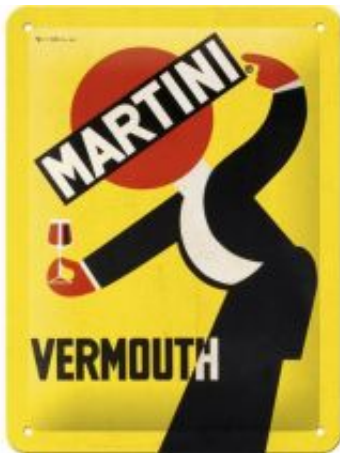

Link do produktu: <https://www.retroart.pl/26253-plakat-15x20-martini-vermouth-yell-p-3362.html>

26253 Plakat 15x20 Martini Vermouth Yell

Cena brutto	37,99 zł
Cena netto	30,89 zł
Dostępność	Dostępność - 3 dni
Czas wysyłki	24 godziny
Numer katalogowy	26253
Kod EAN	4036113262536
Producent	Nostalgic-Art Merchandising GmbH

Opis produktu

Plakat 15x20

Wykonany z wytrzymałej i sztywnej blachy w rozmiarze 15x20cm. Pomalowany odporną na ścieranie farbą i dodatkowo zabezpieczony lakierem ochronnym. W rogach przygotowane otwory do powieszenia.

Precyzyjnie wytłoczony kształt kopyty oraz motywu. Pojedynczo pakowane w subtelne opakowanie foliowe. Na plakatach pojawiają się różne motywy tematyczne, każdy z nich ma inne znaczenie lub jest historią znanej światowej marki. Znajdź swój ulubiony motyw w naszych produktach i zgromadź całą kolekcję. Pamiętaj również o swoich znajomych, nasze produkty zawsze mogą być udanym prezentem dla kogoś bliskiego